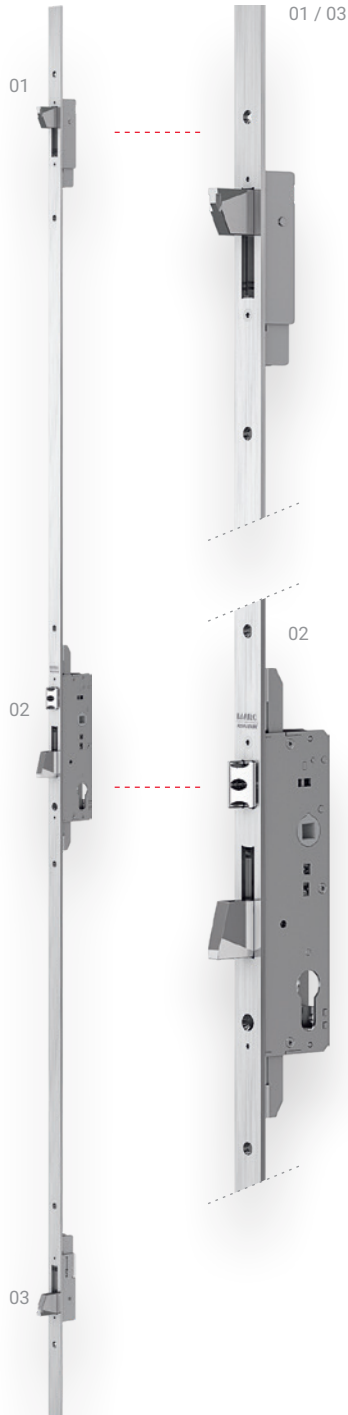

SÉRIE 755.85

FTfa-755.85 / v.2

Opcional - Optional
Option - Optionen

Accessório - Accessory
Accessoire - Zubehör

ROLLER KIT
Ref. R730

+