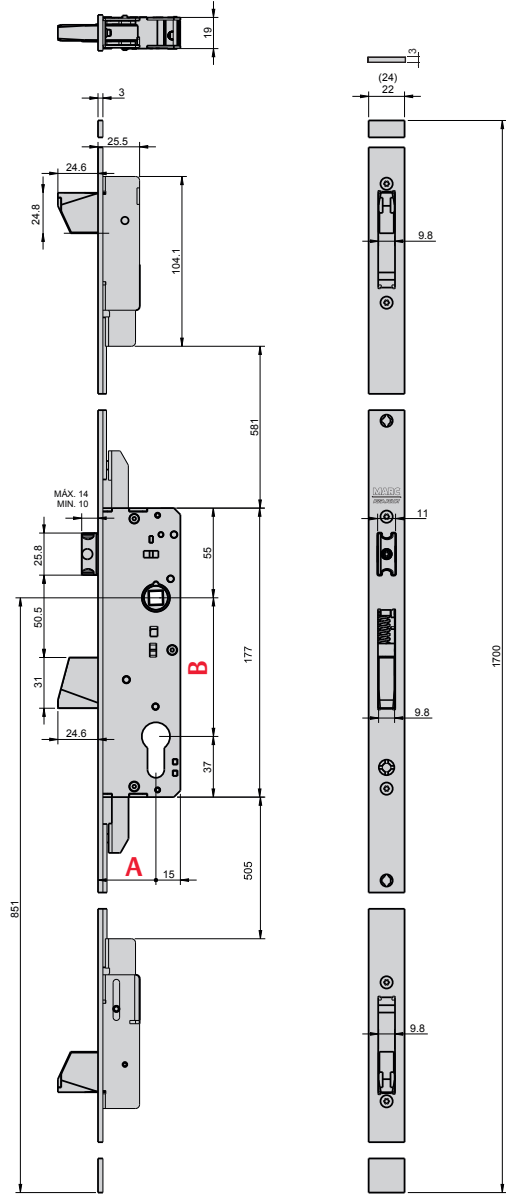

SÉRIE 755.85

FTfa-755.85 / v.2

Opcional - Optional
Option - Optionen

Accessório - Accessory
Accessoire - Zubehör

ROLLER KIT
Ref. R730

+