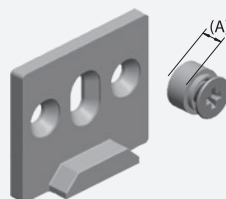

PEGA 9530
12 unidades por caixa
12 pieces per box
12 unidades por caja
12 pieces par boîte

CREMONE PARA C. EUROPEIA · CREMONE FOR E.G. SERIES · CREMONA PARA C. EUROPEO · CREMONE POUR C. EUROPÉENNE

**PONTO DE FECHO · CLOSED POINT
PUNTO DE CIELO · POINT FERMÉ**