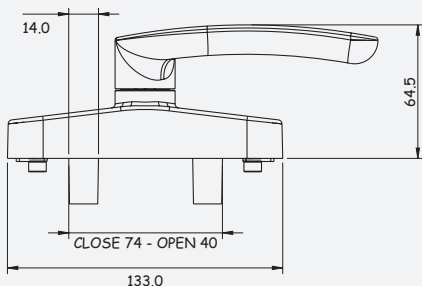

PEGA 9530
12 unidades por caixa
12 pieces per box
12 unidades por caja
12 pieces par boîte

CREMONE PARA C. EUROPEIA · CREMONE FOR E.G. SERIES · CREMONA PARA C. EUROPEO · CREMONE POUR C. EUROPÉENNE

**PONTO DE FECHO · CLOSED POINT
PUNTO DE CIELO · POINT FERMÉ**

REF. ^a	Tam. (A)
33532	8,5 mm
33533	6,5 mm
	10,5 mm