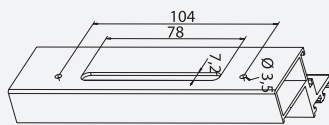

PEGA 9530
12 unidades por caixa
12 pieces per box
12 unidades por caja
12 pieces par boîte

CREMONE PARA C. EUROPEIA · CREMONE FOR E.G. SERIES · CREMONA PARA C. EUROPEO · CREMONE POUR C. EUROPÉENNE

**PONTO DE FECHO · CLOSED POINT
PUNTO DE CIELO · POINT FERMÉ**