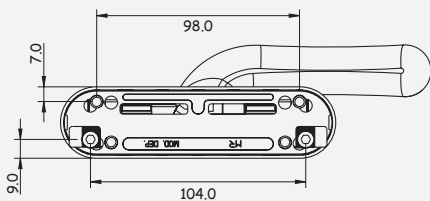

PEGA 9530
12 unidades por caixa
12 pieces per box
12 unidades por caja
12 pieces par boîte

CREMONE PARA C. EUROPEIA · CREMONE FOR E.G. SERIES · CREMONA PARA C. EUROPEO · CREMONE POUR C. EUROPÉENNE

**PONTO DE FECHO · CLOSED POINT
PUNTO DE CIELO · POINT FERMÉ**