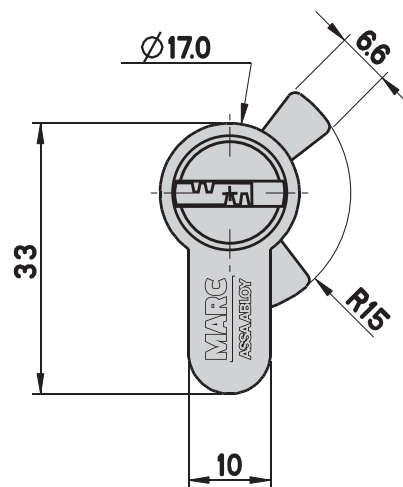

SÉRIE E500

FTcil-E500 / v.2

NORMA · STANDARD · NORME · NORM · EN1303

Testes realizados no nosso laboratório de fábrica · Tests made in our factory lab
Testes réalisés en notre laboratoire d'usine · Im Marques-Labor geprüft und bestätigt

	A	B	C
30/30	25	10	25
30/40	25	10	35
30/50	25	10	45
30/60	25	10	55