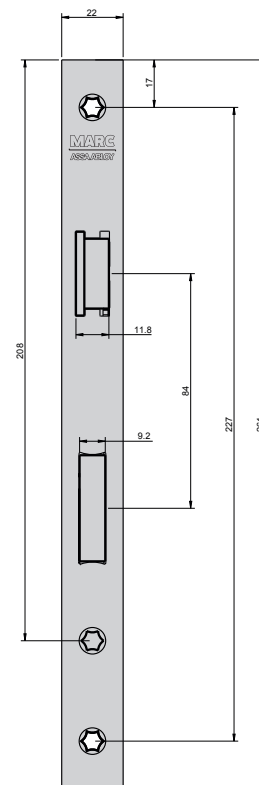

SÉRIE 728.92

FTfa-728.92 / v.2