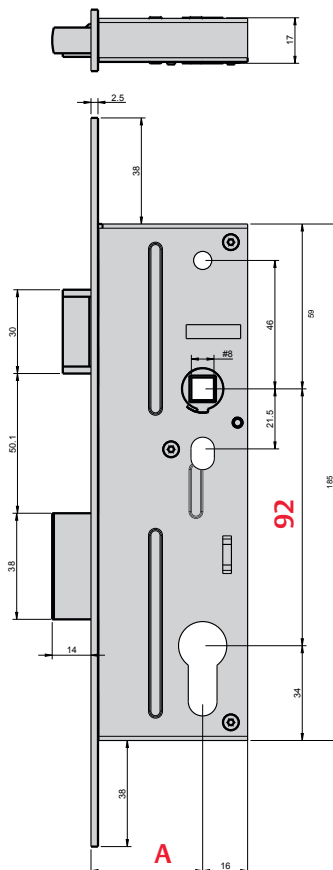

SÉRIE 728.92

FTfa-728.92 / v.2