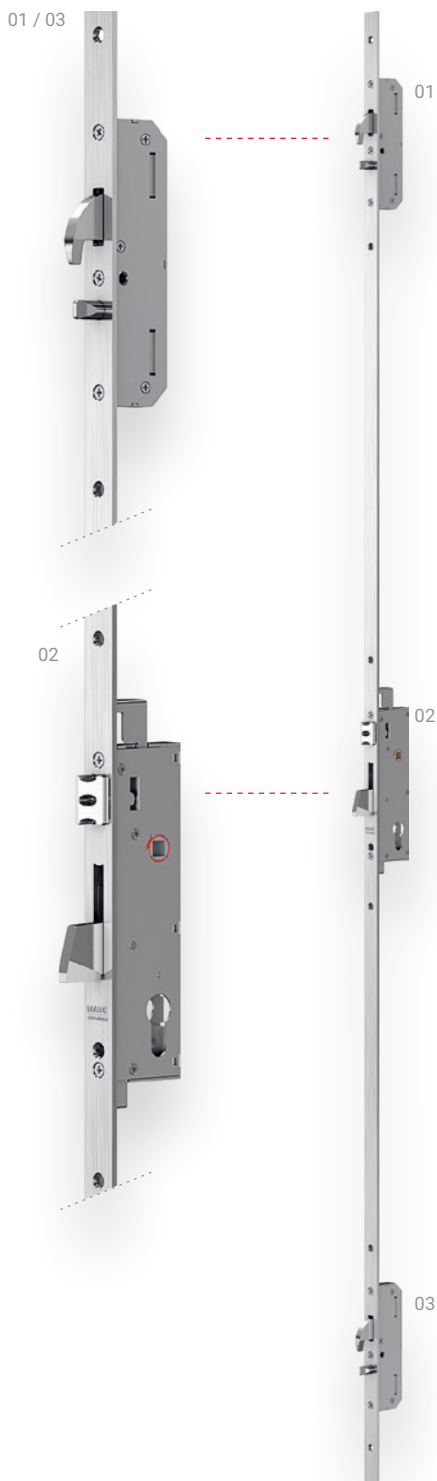

SÉRIE 745

FTfa-745 / v.2

Accessório - Accessory
Accessoire - Zubehör

ROLLER KIT
Ref. R741

+