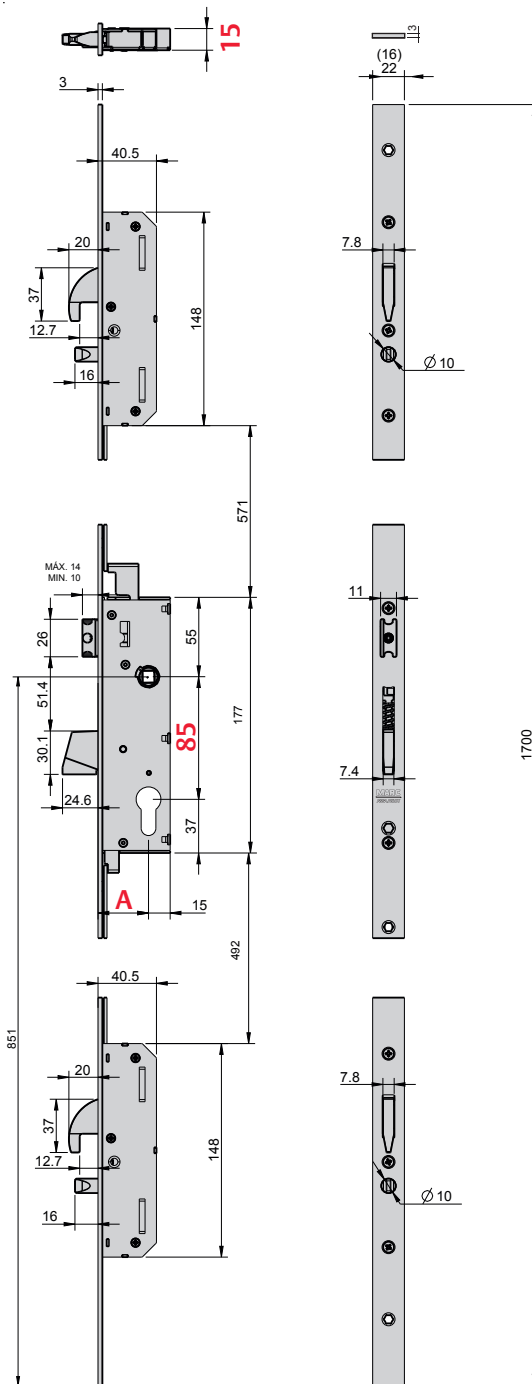

SÉRIE 745

FTfa-745 / v.2

Accessório - Accessory
Accessoire - Zubehör

ROLLER KIT
Ref. R741

+