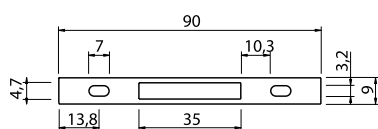

9060
 ENGATE ZAMAK
 emb. 50 un.

9770
 ENGATE MICRO DE CORRER
 emb. 50 un.

SW3 - 03174
 ENGATE ZAMAK
 emb. 50 un.

TV3 - 00048
 ENGATE ZAMAK
 emb. 50 un.

10047
 TESTA INOX 1.5
 emb. 50 un.

2002
 ENGATE ZAMAK
 emb. 50 un.