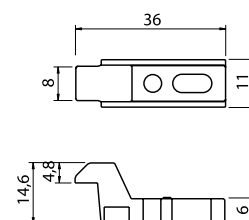

9060
 ENGATE ZAMAK
 emb. 50 un.

9770
 ENGATE MICRO DE CORRER
 emb. 50 un.

SW3 - 03174
 ENGATE ZAMAK
 emb. 50 un.

TV3 - 00048
 ENGATE ZAMAK
 emb. 50 un.

10047
 TESTA INOX 1.5
 emb. 50 un.

2002
 ENGATE ZAMAK
 emb. 50 un.