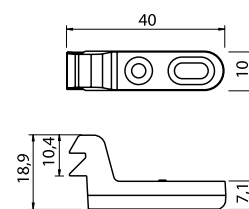

9060
 ENGATE ZAMAK
 emb. 50 un.

9770
 ENGATE MICRO DE CORRER
 emb. 50 un.

SW3 - 03174
 ENGATE ZAMAK
 emb. 50 un.

TV3 - 00048
 ENGATE ZAMAK
 emb. 50 un.

10047
 TESTA INOX 1.5
 emb. 50 un.

2002
 ENGATE ZAMAK
 emb. 50 un.