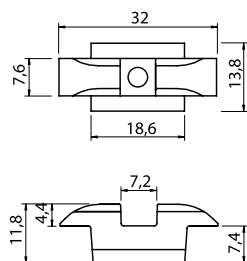

9060
 ENGATE ZAMAK
 emb. 50 un.

9770
 ENGATE MICRO DE CORRER
 emb. 50 un.

SW3 - 03174
 ENGATE ZAMAK
 emb. 50 un.

TV3 - 00048
 ENGATE ZAMAK
 emb. 50 un.

10047
 TESTA INOX 1.5
 emb. 50 un.

2002
 ENGATE ZAMAK
 emb. 50 un.