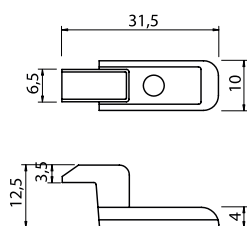

2003
ENGATE ZAMAK
emb. 50 un.