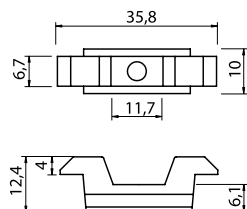

9060
 ENGATE ZAMAK
 emb. 50 un.

9770
 ENGATE MICRO DE CORRER
 emb. 50 un.

SW3 - 03174
 ENGATE ZAMAK
 emb. 50 un.

TV3 - 00048
 ENGATE ZAMAK
 emb. 50 un.

10047
 TESTA INOX 1.5
 emb. 50 un.

2002
 ENGATE ZAMAK
 emb. 50 un.