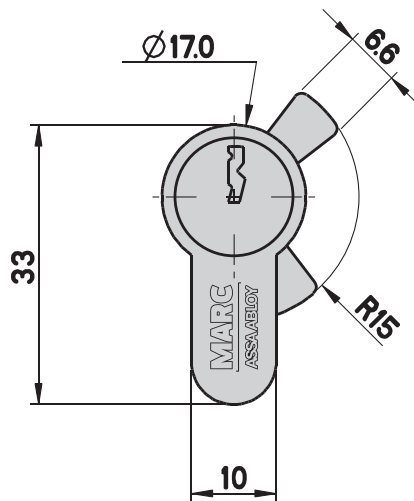

SÉRIE E100

NORMA · STANDARD · NORME · NORM · EN1303

- 1
- 6
- -
- 0
- -
- C
- 3
- 0

	A	B	C
27,5/27,5	22,5	10	22,5
30/30	25	10	25
30/40	25	10	35
30/50	25	10	45
30/60	25	10	55