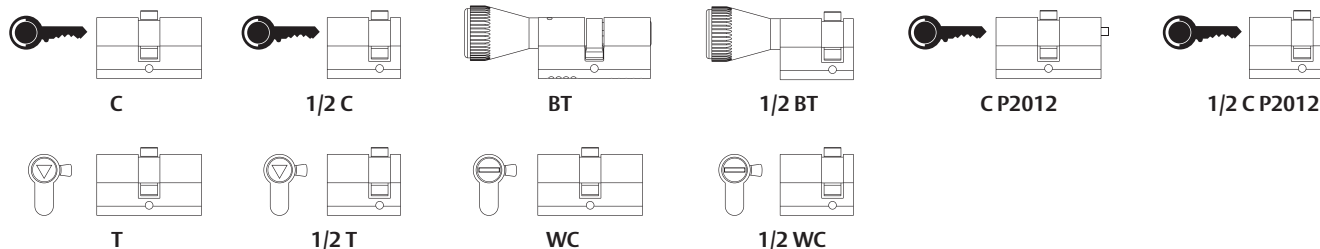

FTcil-E1000 / v.2

SÉRIE E1000

Optional - Optional
Option - Optionen

NORMA · STANDARD · NORME · NORM · EN1303

	A	B	C	D
symmetrical	25 - 55	10	25 - 55	max. 120
asymmetrical	25 - 55	10	25 - 95	max. 160
1/2 CIL	5	10	25 - 95	max. 110