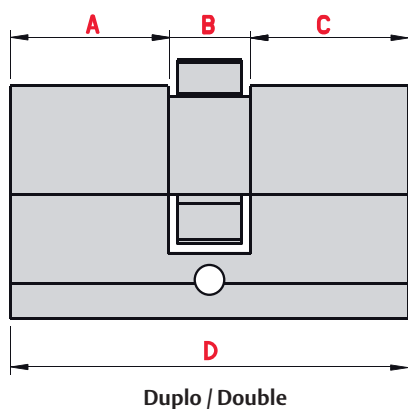

FTcil-E1000 / v.2

SÉRIE E1000

Optional - Optional
Option - Optionen

NORMA · STANDARD · NORME · NORM · EN1303

	A	B	C	D
symmetrical	25 - 55	10	25 - 55	max. 120
asymmetrical	25 - 55	10	25 - 95	max. 160
1/2 CIL	5	10	25 - 95	max. 110