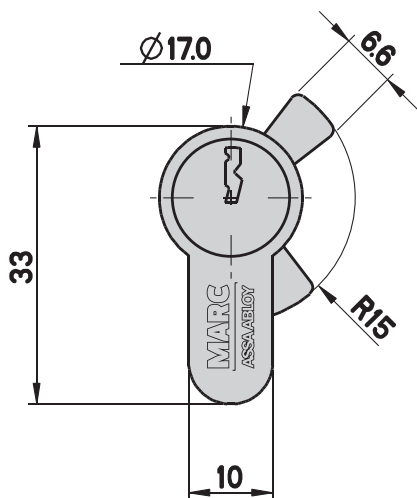

FTcil-E1000 / v.2

SÉRIE E1000

Optional - Optional
Option - Optionen