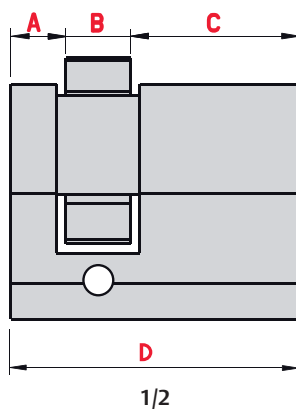

FTcil-E1000 / v.2

SÉRIE E1000

Optional - Optional
Option - Optionen

NORMA · STANDARD · NORME · NORM · EN1303

	A	B	C	D
symmetrical	25 - 55	10	25 - 55	max. 120
asymmetrical	25 - 55	10	25 - 95	max. 160
1/2 CIL	5	10	25 - 95	max. 110