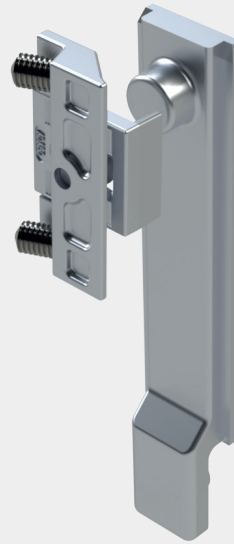

KIT 1500

POINT DE FERMETURE SUPPLÉMENTAIRE

Point de Fermeture Supplémentaire pour Fenêtres à Battant
Ce composant peut être utilisé avec les solutions de compas de ventilation CVT2250 et CVT2500.

Il peut également être appliqué comme une solution de fermeture simple, offrant jusqu'à 3 points de fermeture.

- Ne nécessite pas de coupe précise de la barre de crémone
- Permet le réglage par pression du point de fermeture sur le cadre, facilitant l'alignement
- Matériaux : Zamak

C.E.

24 un.