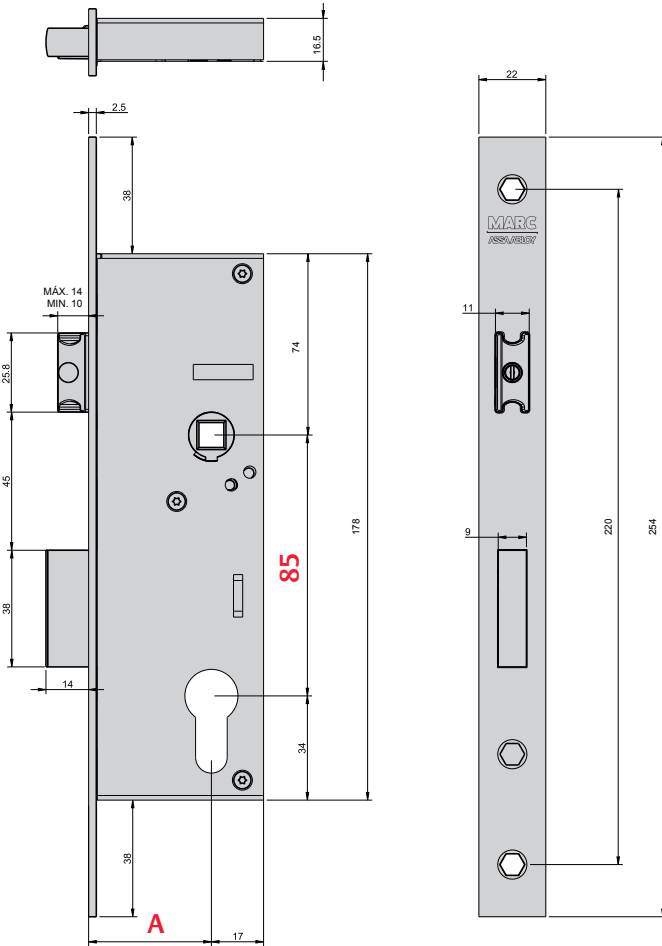

FTfa-728.AF.85 / v.2

# SÉRIE 728.AF.85

Accessório - Accessory  
Accessoire - Zubehör

ROLLER KIT  
Ref. R741

PT	LC (CIL)	ST (1Z)
EN	PC lock	Latch lock
FR	Clé-1	BdC
DE	PZ-Schloss	Fallenschloss

NORMA · STANDARD · NORME · NORM · EN12209