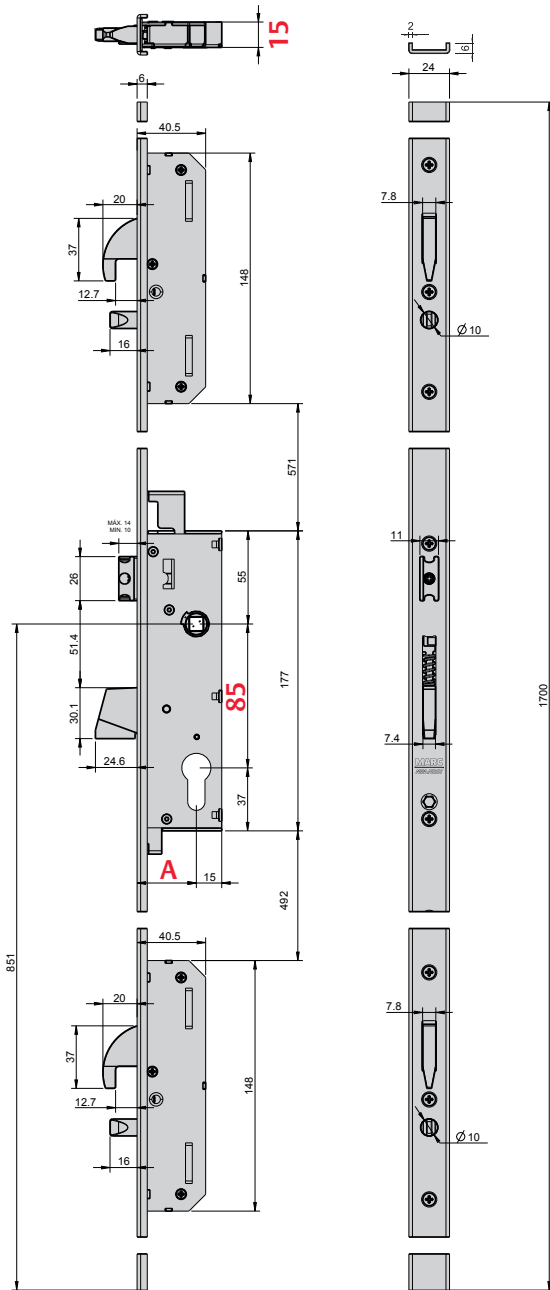

FTfa-745.U / v.2

SÉRIE 745-U

Accessório - Accessory
Accessoire - Zubehör

ROLLER KIT
Ref. R741

NORMA · STANDARD · NORME · NORM · EN12209

3 M 8 0 0 C 2 H A 2 0

Testes realizados no nosso laboratório de fábrica - Tests made in our factory lab
Testes réalisés en notre laboratoire d'usine - Im Marques-Labor geprüft und bestätigt

25	30	35
85	8	