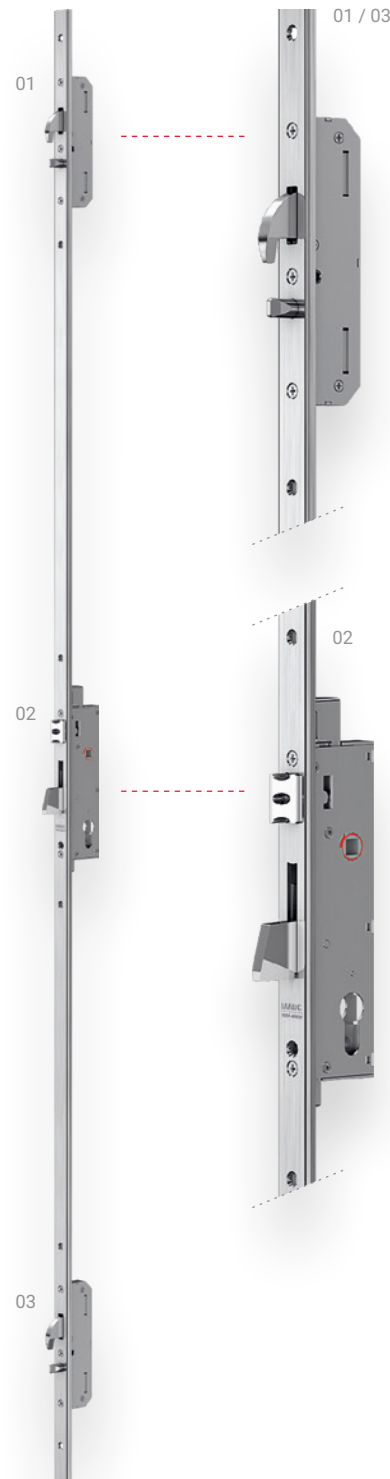

FTfa-745.U / v.2

SÉRIE 745-U

Accessório - Accessory
Accessoire - Zubehör

ROLLER KIT
Ref. R741

NORMA · STANDARD · NORME · NORM · EN12209

3 M 8 0 0 C 2 H A 2 0

Testes realizados no nosso laboratório de fábrica - Tests made in our factory lab
Testes réalisés en notre laboratoire d'usine - Im Marques-Labor geprüft und bestätigt

25	30	35
85	8	